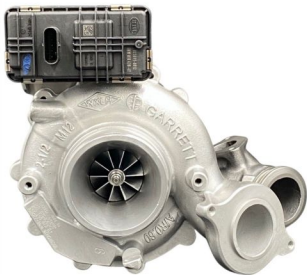

dmC-GT17V-E
Garret

433395-0019

AUDI A4 / A6 MOTOR 1.9 TDI AFN / AVB

KP39

Referencias
Borgwarner
 54399880007
 54399880011
 54399880026
 54399700007
 54399700011
 54399700026

dmC-KP39-A2 **Borgwarner**
 54397100501

AUDI A3
1.9L TDI (8L) AXR/BSW/BEW

dmT-K03-G K03-2075

Referencias
Borgwarner **Volkswagen**
 53039700052 06A145704T
 53039700094 06A145713D
 53039880052 06A145713DV
 06A145713DX
 06A145713F
 06A145713FX
 8299299564

dmC-K03-G **Borgwarner**
 53037100516

AUDI A3 / TT 1.8 AUQ ARZ APP

GT20V

dmC-GT20V-B **Garret**
 839077-0011
 839077-0002
 839077-0008
 839077-0009
 839078-0001

AUDI C7/Q7 MOTOR 3.0 TDI

REPUESTOS

dmT-TO4B91-A**TO4B91****Referencias**
Garret
409410-0006
Caterpillar
6N7155**3304 4L 7.0**
CATERPILLAR 963**TA0315****Referencias**
2674A143
466778-0008**RETROEXCAVADORA**
CATERPILAR 416**TA0315****Referencias**
711858-0001
452058-0002
79513
79530
2674A055**RETROEXCAVADORA - CATERPILAR 416**
PERKINS 1004 - MOTOR VL0233A

REPUESTOS

dmT-APL759-A
APL759
Referencias
 Garret
 704090-0001
 Maxion Rover
 79035
Lubricación
 MV 0051

dmC-APL759-A Garret
 443854-0176

**CHEVROLET S10 - BLAZER
 MAXION 2.5**
**S2A
 APL240**
Referencias
 311500
 2674371
 2674372
 2674197
 2674A123
 2674A396
 2674398
 2674A124
 465778-0018