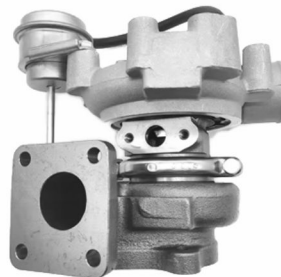

dmC-TF035-G

Mitsubishi

49135-08100

IVECO DAILY 35.10/49.10
2.8L SOFIM 8140.23.3700

dmt-HX40W-E

HX40W

Referencias

Garret
806598-0001
Holset
2882135 3597761 3533012
4043001 3533006 3533376
4047412 3533007 3535665
4047413 3536915 3927360
4040636 3537671 3802619
4045747 3539264
3533010 3533010
3597760 3533011