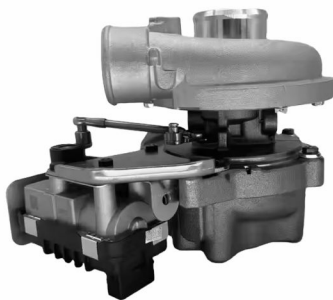

GTB1756VK

Referencias
797001-0001

dmC-GT17V-G

Garret
797001-CCR

CHEVROLET S10 LT/LTZ
2.8 EURO IV - DURAMAX - RA428