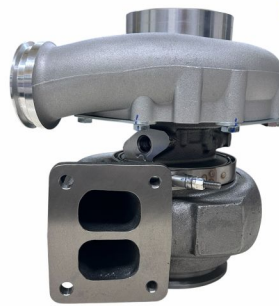

REPUESTOS

dmT-4L-A

**4LGZ
TV61**

Referencias
Garret Borgwarner
 465990-0007 185576
Scania 14009880000
 250248 **Holset**
 252320 3525150
 305720 3525151
 510545
 520320
 307371
 537408
 375500
 543063

SCANIA - DS11 - K111
dmT-GT42-A