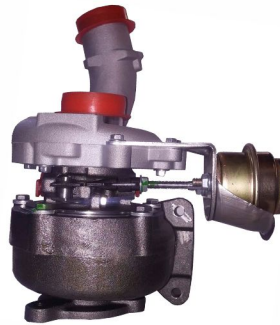

REPUESTOS

dmT-HX35W-A

HX35W

Referencias

Holset	
3538882	3538872
3594635	3539462
3597912	3590253
3538881	3592040
3538868	3592200
3538869	3594634
3538870	3594635
3538871	3597912
	3597911
Volvo	
3802881	

VOLVO C11R

dmT-GT17V-B

GT17V

Referencias

Garret	
708639-0010	
Renault	
7701474960	
8200110519	
Volvo	
8200683855	

dmC-GT17V-B

Garret	
703890-0302	

D4192T3 S40 / V40

dmT-S400-A

S400-205

Referencias

Volvo	
6886157	
3531719	
Garret	
465922-0012	
Borgwarner	
770435	
170435	

TA4502

H2C

H2D

**TD100G (280HP) - NL 10
THD101HC - B58 BUS**

dmT-S400-B

S400-206

Referencias

Volvo	
6886506	
6886576	
Garret	
466076-0020	
Holset	
3526008	
Borgwarner	
172100	

TA51

H2D

**TD 122 FS (360HP)
NL12EDC**

dmT-HX55-E

HX55

Referencias

Garret	Volvo
452164-0001	1547957
Holset	1677725
4049337	1677726
3591077	20381330
	20742476
	20791329
	20791333
	21031703
	20440603
	20516526
	20516531
	20742475

VOLVO FM12/FH12

dmT-HX55-F

HX55

Referencias

Holset	Volvo
4044201	1547957
4044200	1677725
4043161	1677726
4043162	20381330
4043163	20742476
4043164	20791329
4031169	20791333
4031189	21031703
4031195	20440603
4048102	20516526
4048103	20516531
4044199	20742475
3771813	
3771817	
3771818	
2841035	

VOLVO FM/FH MD13 EURO3 450/490HP

dmT-HX55W-B

HX55W

Referencias

Holset	Volvo
4031182	20993930
5452294	85000596
4034478	20763166
3790523	207631660
4044318	
4044319	
4047216	
4047217	
5322469	
5460127	

VOLVO FM/FH/FMX

dmT-GT42-C

GT4288

Referencias

Garret	Holset
452109-0002	3591775
709574-0004	3591776
Scania	3590421
1485648	3590423
1485646	3591777
1485645	Schitzer
1423038	174619
1423037	
1423036	
1399269	
1388059	

FL10 D10A - FH12 D12A