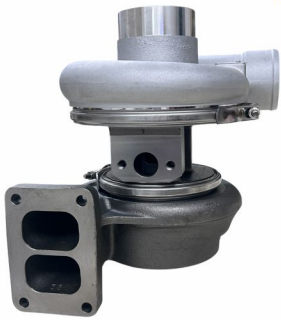

REPUESTOS

dmT-4L-A

**4LGZ
TV61**

Referencias
Garret Borgwarner
 465990-0007 185576
Scania 14009880000
 250248 **Holset**
 252320 3525150
 305720 3525151
 510545
 520320
 307371
 537408
 375500
 543063

SCANIA - DS11 - K111
dmT-GT42-A