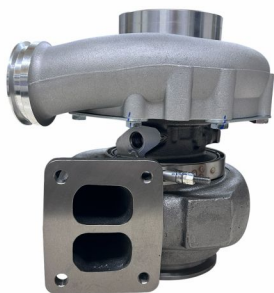

TA4536

Referencias
Garret
465213-0001
Scania
1670970
1671731
Schwitzer
170404
Holset
3528018

113-310 DS11-34

dmT-GT42-C