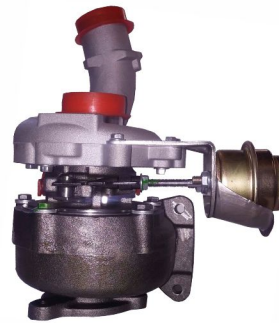

dmC-GT17V-B

Garret

703890-0302

LAGUNA II / MEGANE II / SENIC II 1.9 DCI F9Q

dmT-GT1752H-A

GT1752H

Referencias

Garret
725305-0001
454061-0010