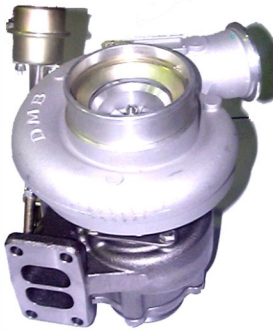

REPUESTOS

dmT-HX35W-A
HX35W
Referencias

Holset	
3538882	3538872
3594635	3539462
3597912	3590253
3538881	3592040
3538868	3592200
3538869	3594634
3538870	3594635
3538871	3597912
	3597911
Volvo	
3802881	

VOLVO C11R
dmT-GT17V-B
GT17V
Referencias