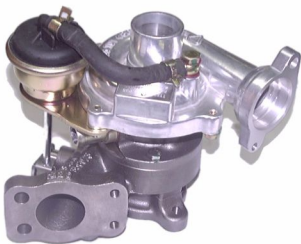

54359700001
54359880001
54359700007
54359880007
54359700009
54359880009

dmC-KP35-B

Borgwarner
54357100502

**FORD FIESTA / ECOSPORT
HDI 1,4 DV4TD/8HX - 70 HP**

HE221W

Referencias