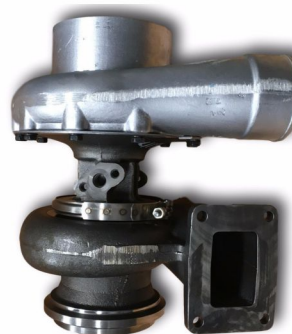

**CUMMINS 6CTAA - FORD/DIMEX -
CARGO 1722**

HT3B

Referencias
196800
3523415
3523822
3801598
3801482
3524208
3522862
3522861
3521551

**CUMMINS 400 / NTC320 / NTCC400
NTC400**

HT3B

Referencias
167050
3801613
3801476
3532865

CUMMINS NTA855

REPUESTOS

BHT3E
Referencias
3804801

CUMMINS N14 MECANICO
**BHT3E
HT60**
Referencias
3803585
3536095
3537074
3804502
3531733
3804308
172035

**CUMMINS 14.0L
CUMMINS N14 ELECTRONICO**
dmT-HX30W-A
**HX30W
K16**
Referencias