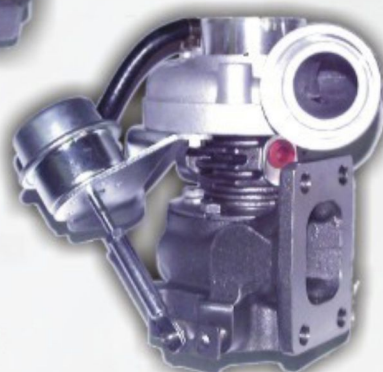

TURBOS SOBREALIMENTADORES

REPUESTOS

dmT-K03-A
K03
Referencias
Audi

 06A145704LV
 06A145704LX
 06A145703G
 06A145704L
 06A145703A
 06A145704

KKK

 53039700011
 53039880011
 53039700044
 53039880044

AUDI A3
1.8 T / AGU / ALN / ARZ / AVC / APH
dmT-K03-B
K03
GT1544
Referencias
Audi